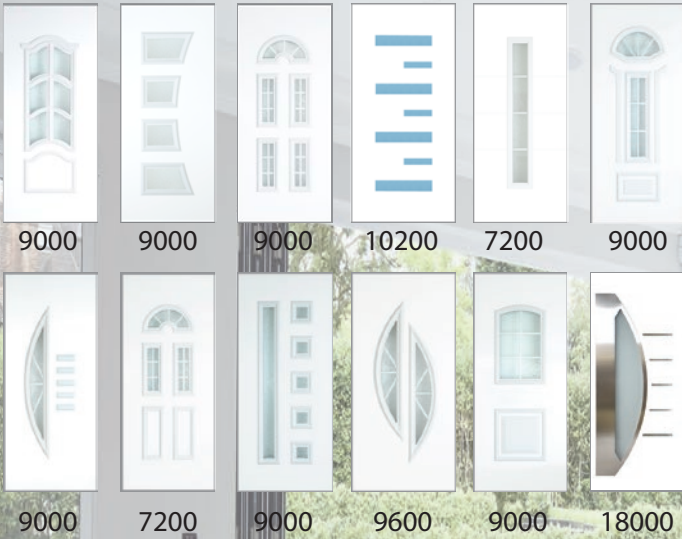

UKRASNI PANELI - TERMO LINE SERIJA